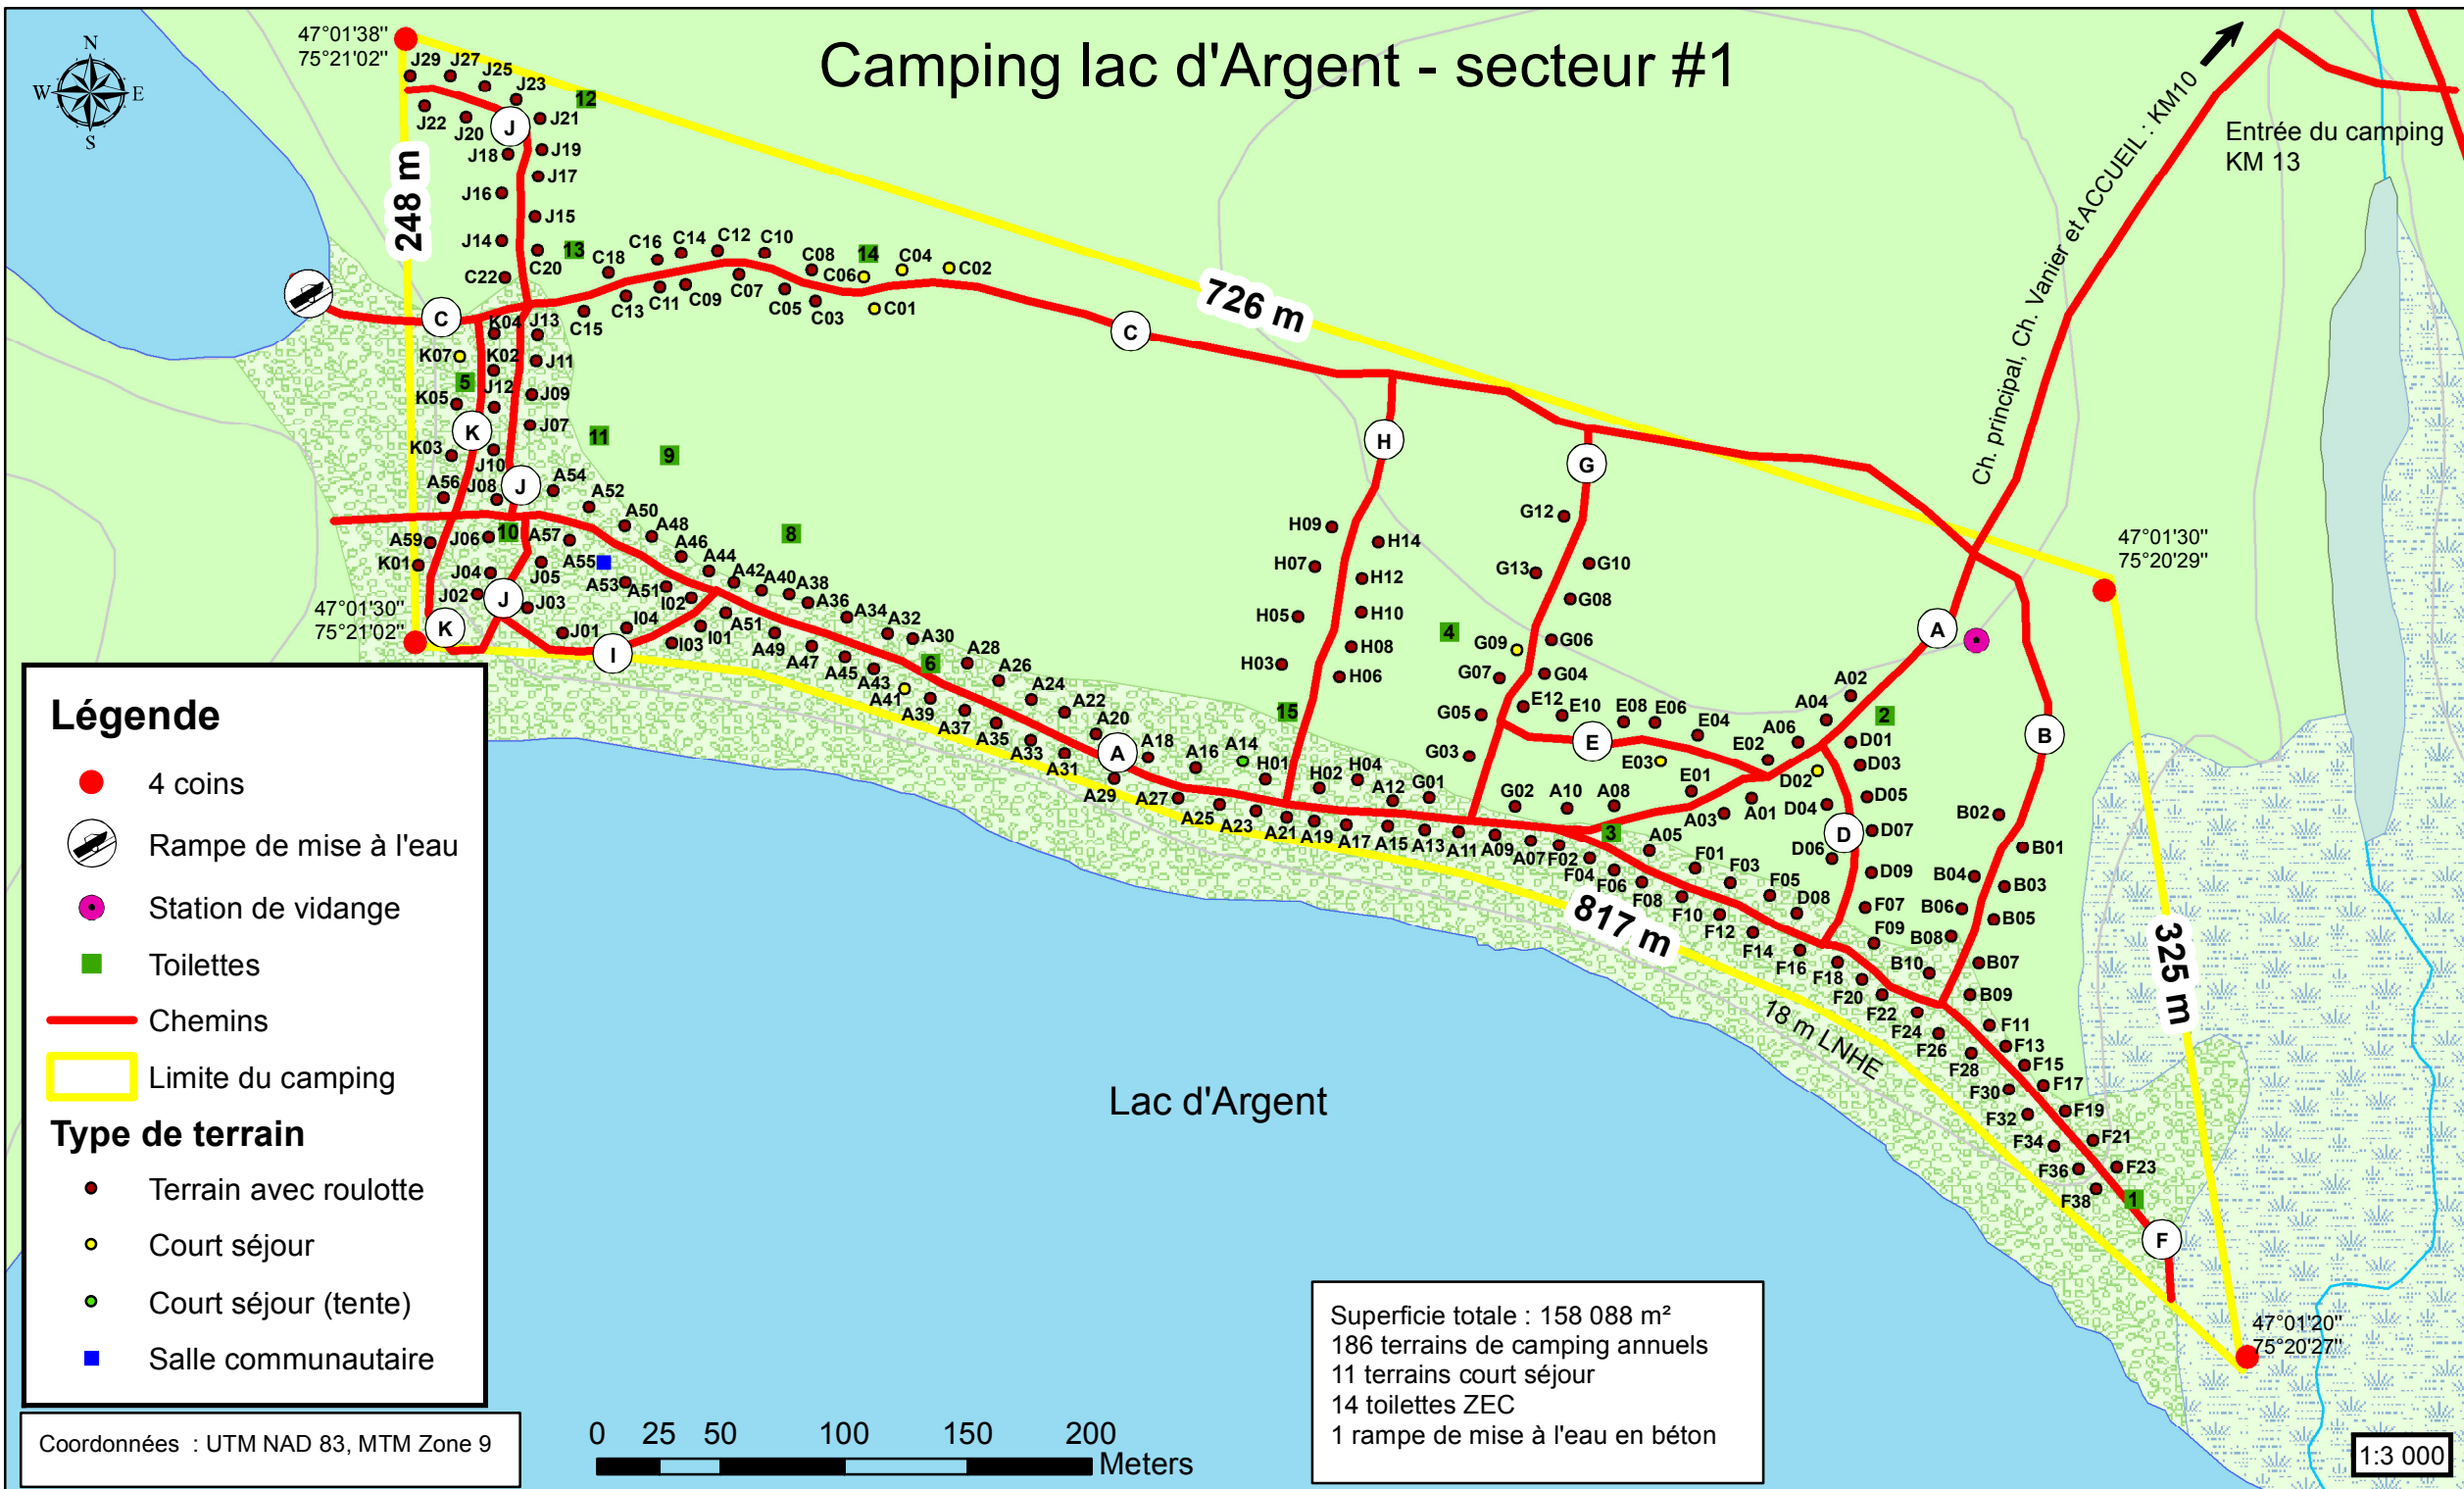

Camping lac d'Argent - secteur #1

Légende

- 4 coins
- Rampe de mise à l'eau
- Station de vidange
- Toilettes

- Chemins
- Limite du camping

Type de terrain

- Terrain avec roulotte
- Court séjour
- Court séjour (tente)
- Salle communautaire

Coordonnées : UTM NAD 83, MTM Zone 9

Superficie totale : 158 088 m²
 186 terrains de camping annuels
 11 terrains court séjour
 14 toilettes ZEC
 1 rampe de mise à l'eau en béton

1:3 000